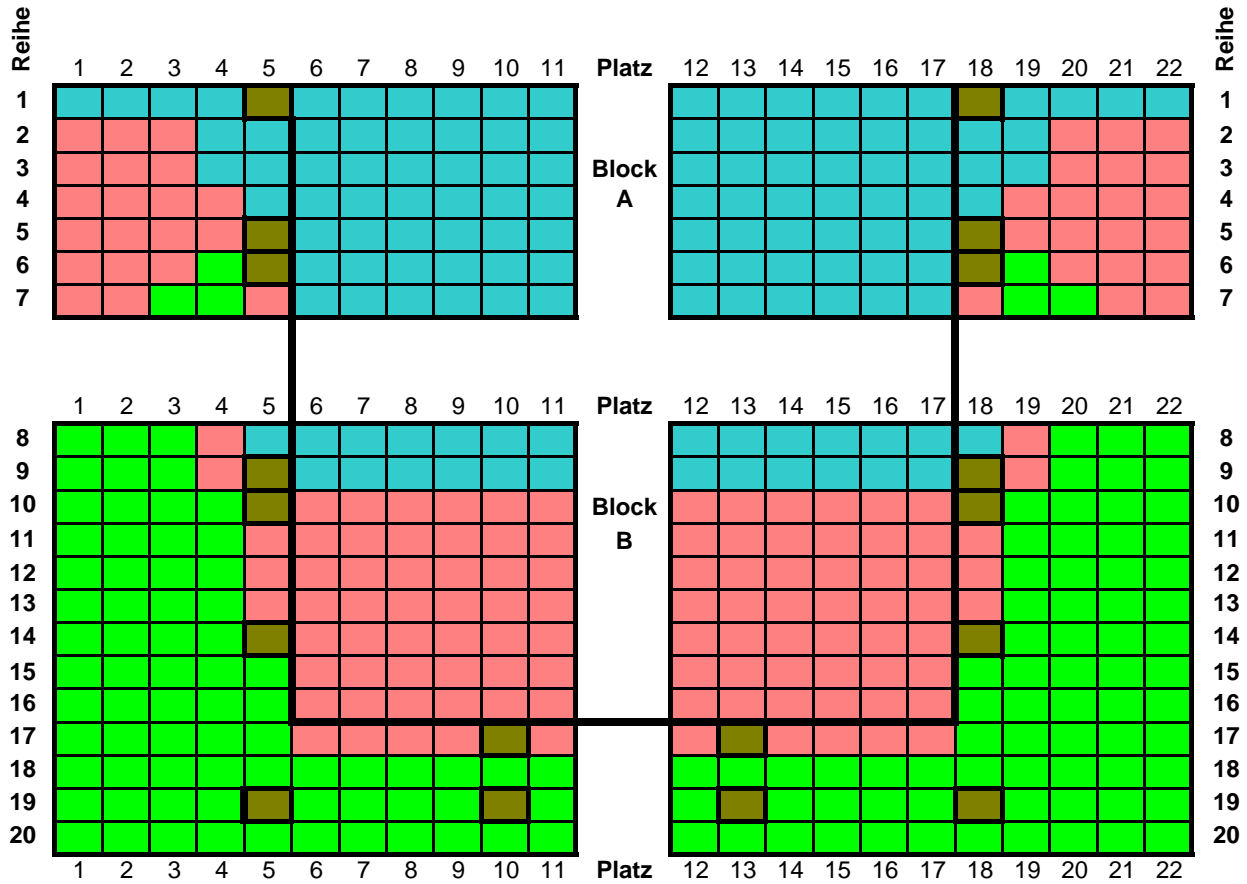

Bergkirche Niedergründau

 = Säule

Kategorien: VVK / Abendkasse

 = I 36/38 Euro

 = II 32/34 Euro

 = III 28/30 Euro

Konzert "Kings Singers"
Samstag 12. Juni 2010

Karten für Schüler/Studenten jeweils 3 Euro Ermäßigung
 (gegen Vorlage eines Schüler-/Studentenausweises)